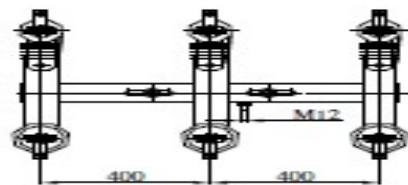

Poz. Item	Denumire Description	Cantitate Quantity
1.	Brățară Bracket	1
2.	Șurub legare la pământ Earthing screw	1
3.	Izolator tip ICS-24S Insulator type ICS-24S	3
4.	Descărcător DOMS-24D(DOMS2-24D) Arrester DOMS-24D (DOMS2-24D)	3
5.	Subansamblu de contact Hand-clasped stirrup	6

S3EDd-24/100

Caracteristici tehnice / Technical Data	UM MU	Valoare/Value
tensiunea nominală rated voltage	kV	24
curent nominal maxim maximum rated current	A	100
zona de poluare pollution level	-	III

Notă / Note:
Produsul este disponibil și în variantă bipolară
The product is also available in two - pole alternative