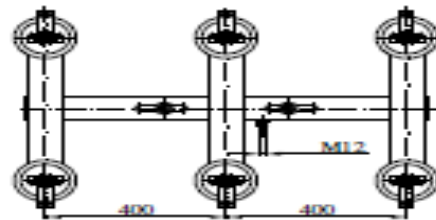

S3E - 24 / 100
 S3ED - 24 / 100
 S3EDd - 24/100

**SOCLU TRIPOLAR CU/FĂRĂ DESCĂRCĂTOARE PENTRU
 SIGURANȚE FUZIBILE DE EXTERIOR, 24 kV, 100 A
 POLE - TOP FUSE BASE WITH / WITHOUT BUILT - IN SURGE
 ARRESTER, 24 kV, 100 A**

Poz. Item	Denumire Description	Cantitate Quantity
1.	Brățară Bracket	1
2.	Șurub legare la pământ Earthing screw	1
3.	Izolator tip ICS-24S Insulator type ICS-24S	6
4.	Subansamblu de contact Hand-clasped stirrup	6

S3E - 24 / 100

Poz. Item	Denumire Description	Cantitate Quantity
1.	Brățară Bracket	1
2.	Șurub legare la pământ Earthing screw	1
3.	Izolator tip ICS-24S Insulator type ICS-24S	3
4.	Descărcător DOMS-24 (DOMS2-24) Arrester DOMS-24 (DOMS2-24)	3
5.	Subansamblu de contact Hand-clasped stirrup	6

S3EDd-24/100

Caracteristici tehnice / Technical Data	UM MU	Valoare/Value
tensiunea nominală rated voltage	kV	24
curent nominal maxim maximum rated current	A	100
zona de poluare pollution level	-	III

Notă / Note:
 Produsul este disponibil și în variantă bipolară
 The product is also available in two - pole alternative