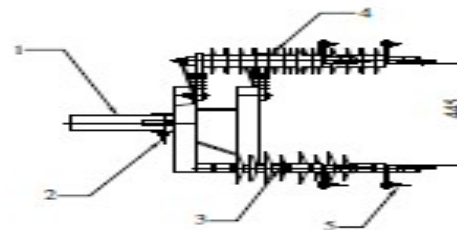

S3ED - 24 / 100

Poz. Item	Denumire Description	Cantitate Quantity
1.	Brățară Bracket	1
2.	Șurub legare la pământ Earthing screw	1
3.	Izolator tip ICS-24S Insulator type ICS-24S	3
4.	Descărcător DOMS-24D(DOMS2-24D) Arrester DOMS-24D (DOMS2-24D)	3
5.	Subansamblu de contact Hand-clasped stirrup	6

S3EDd-24/100

Caracteristici tehnice / Technical Data	UM MU	Valoare/Value
tensiunea nominală rated voltage	kV	24
curent nominal maxim maximum rated current	A	100
zona de poluare pollution level	-	III

Notă / Note:
Produsul este disponibil și în variantă bipolară
The product is also available in two - pole alternative