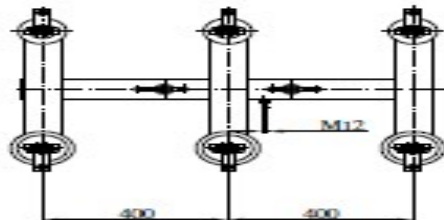

S3E - 24 / 100
 S3ED - 24 / 100
 S3EDd - 24/100

**SOCLU TRIPOLAR CU/FĂRĂ DESCĂRCĂTOARE PENTRU
 SIGURANȚE FUZIBILE DE EXTERIOR, 24 kV, 100 A
 POLE - TOP FUSE BASE WITH / WITHOUT BUILT - IN SURGE
 ARRESTER, 24 kV, 100 A**

Poz. Item	Denumire Description	Cantitate Quantity
1.	Brățară Bracket	1
2.	Șurub legare la pământ Earthing screw	1
3.	Izolator tip ICS-24S Insulator type ICS-24S	6
4.	Subansamblu de contact Hand-clasped stirrup	6

S3E - 24 / 100

Poz. Item	Denumire Description	Cantitate Quantity
1.	Brățară Bracket	1
2.	Șurub legare la pământ Earthing screw	1
3.	Izolator tip ICS-24S Insulator type ICS-24S	3
4.	Descărcător DOMS-24 (DOMS2-24) Arrester DOMS-24 (DOMS2-24)	3
5.	Subansamblu de contact Hand-clasped stirrup	6

S3EDd-24/100

Caracteristici tehnice / Technical Data	UM MU	Valoare/Value
tensiunea nominală rated voltage	kV	24
curent nominal maxim maximum rated current	A	100
zona de poluare pollution level	-	III

Notă / Note:
 Produsul este disponibil și în variantă bipolară
 The product is also available in two - pole alternative