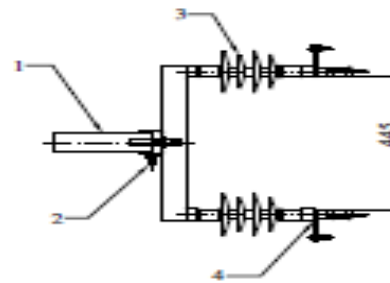

S3E - 24 / 100
 S3ED - 24 / 100
 S3EDd - 24/100

**SOCLU TRIPOLAR CU/FĂRĂ DESCĂRCĂTOARE PENTRU
 SIGURANȚE FUZIBILE DE EXTERIOR, 24 kV, 100 A
 POLE - TOP FUSE BASE WITH / WITHOUT BUILT - IN SURGE
 ARRESTER, 24 kV, 100 A**

Poz. Item	Denumire Description	Cantitate Quantity
1.	Brățară Bracket	1
2.	Șurub legare la pământ Earthing screw	1
3.	Izolator tip ICS-24S Insulator type ICS-24S	6
4.	Subansamblu de contact Hand-clasped stirrup	6

S3E - 24 / 100

Poz. Item	Denumire Description	Cantitate Quantity
1.	Brățară Bracket	1
2.	Șurub legare la pământ Earthing screw	1
3.	Izolator tip ICS-24S Insulator type ICS-24S	3
4.	Descărcător DOMS-24 (DOMS2-24) Arrester DOMS-24 (DOMS2-24)	3
5.	Subansamblu de contact Hand-clasped stirrup	6

S3EDd-24/100

Caracteristici tehnice / Technical Data	UM MU	Valoare/Value
tensiunea nominală rated voltage	kV	24
curent nominal maxim maximum rated current	A	100
zona de poluare pollution level	-	III

Notă / Note:
 Produsul este disponibil și în variantă bipolară
 The product is also available in two - pole alternative