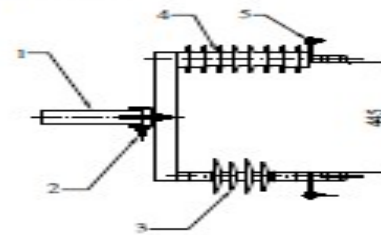

S3E - 24 / 100
 S3ED - 24 / 100
 S3EDd - 24/100

**SOCLU TRIPOLAR CU/FĂRĂ DESCĂRCĂTOARE PENTRU
 SIGURANȚE FUZIBILE DE EXTERIOR, 24 kV, 100 A
 POLE - TOP FUSE BASE WITH / WITHOUT BUILT - IN SURGE
 ARRESTER, 24 kV, 100 A**

Poz. Item	Denumire Description	Cantitate Quantity
1.	Brățară Bracket	1
2.	Șurub legare la pământ Earthing screw	1
3.	Izolator tip ICS-24S Insulator type ICS-24S	6
4.	Subansamblu de contact Hand-clasped stirrup	6

S3E - 24 / 100

Poz. Item	Denumire Description	Cantitate Quantity
1.	Brățară Bracket	1
2.	Șurub legare la pământ Earthing screw	1
3.	Izolator tip ICS-24S Insulator type ICS-24S	3
4.	Descărcător DOMS-24 (DOMS2-24) Arrester DOMS-24 (DOMS2-24)	3
5.	Subansamblu de contact Hand-clasped stirrup	6

S3EDd-24/100

Caracteristici tehnice / Technical Data	UM MU	Valoare/Value
tensiunea nominală rated voltage	kV	24
curent nominal maxim maximum rated current	A	100
zona de poluare pollution level	-	III

Notă / Note:
 Produsul este disponibil și în variantă bipolară
 The product is also available in two - pole alternative