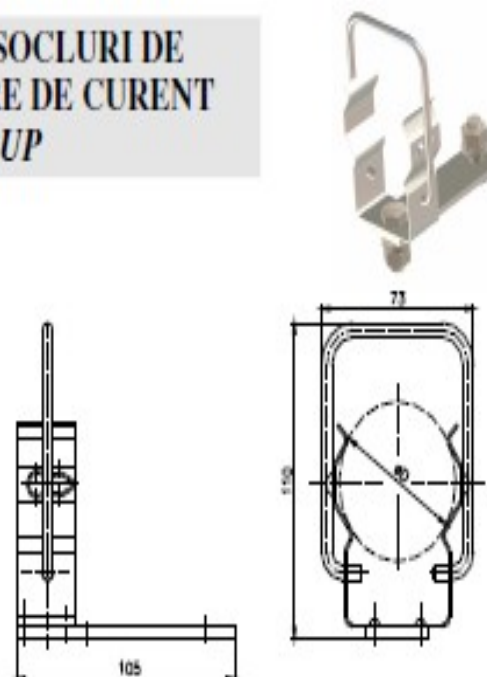

**SUBANSAMBLU CONTACT PENTRU SOCLURI DE
SC - 56 (45) SIGURANȚE FUZIBILE LIMITATOARE DE CURENT
HAND CLASPED STIRRUP**

Caracteristici tehnice <i>Technical Data</i>		UM <i>MU</i>	Valoare <i>Value</i>
diametrul contactului ΦD <i>contact diameter ΦD</i>	SC - 45	mm	45
	SC - 56	mm	56
curent nominal de funcționare <i>rated current</i>		A	100
temperatura maximă de încălzire <i>maximum heating temperature</i>		$^{\circ}C$	105
anduranță de manevrare <i>number of operations</i>		-	1000 de cicluri (2000 de manevre) <i>1000 cycles (2000 operation)</i>
protecția lamei de contact <i>surface protection</i>		-	nichelare <i>nickelled</i>
ambalare în cutii de carton <i>packing in carton boxes</i>		buc/cutie <i>pcs / box</i>	6

SIMBOLIZARE / SYMBOL : SC 56 (45)

SC - Subansamblu Contact

56 (45) - diametrul contactului siguranței (mm)
contact diameter (mm)