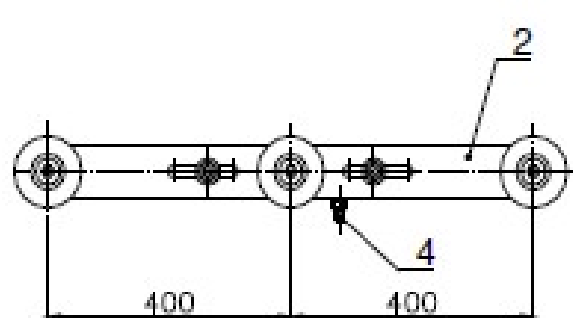

STPS – DOMS – 24
STPS – DOMS – 24D

SUPORT TRIPOLAR PENTRU SUSȚINEREA
DESCĂRCĂTOARELOR DE MEDIE TENSIUNE / *THREE-POLE*
MOUNTING DEVICE FOR SUPPORTING MV SURGE ARRESTERS

STPS – DOMS – 24
STPS – DOMS 2 – 24

Poz. Item	Denumire Description	Cantitate Quantity
1.	Descărcător DOMS-24 (DOMS2-24) <i>Arrester DOMS-24 (DOMS2-24)</i>	3
2.	Suport metalic <i>metallic structure</i>	1
3.	Brățară <i>Bracket</i>	1
4.	Șurub legare la pământ <i>Earthing screw</i>	1
5.	Elemente de legătură la rețea <i>Connection devices to network</i>	3