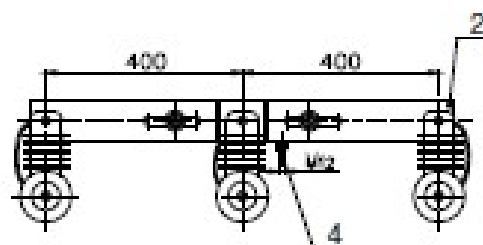

STPS – DOMS – 24
STPS – DOMS – 24D

SUPORT TRIPOLAR PENTRU SUSȚINEREA
DESCĂRCĂTOARELOR DE MEDIE TENSIUNE / *THREE-POLE*
MOUNTING DEVICE FOR SUPPORTING MV SURGE ARRESTERS

STPS – DOMS – 24
STPS – DOMS 2 – 24

Poz. Item	Denumire Description	Cantitate Quantity
1.	Descărcător DOMS-24 (DOMS2-24) <i>Arrester DOMS-24 (DOMS2-24)</i>	3
2.	Suport metalic <i>metallic structure</i>	1
3.	Brățară <i>Bracket</i>	1
4.	Șurub legare la pământ <i>Earthing screw</i>	1
5.	Elemente de legătură la rețea <i>Connection devices to network</i>	3

STPS – DOMS – 24D
STPS – DOMS 2 – 24D

Poz. Item	Denumire Description	Cantitate Quantity
1.	Descărcător DOMS-24D (DOMS2-24D) <i>Arrester DOMS-24D (DOMS2-24D)</i>	3
2.	Suport metalic <i>metallic structure</i>	1
3.	Brățară <i>Bracket</i>	1
4.	Șurub legare la pământ <i>Earthing screw</i>	1
5.	Elemente de legătură la rețea <i>Connection devices to network</i>	3